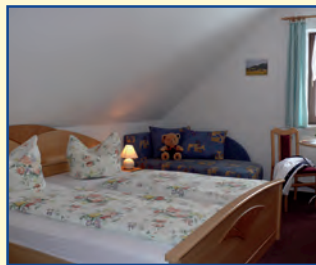

Auch für Gruppen, Vereine
 oder Familientreffen

Ausstattung unser Unterkunft:

Zentralheizung
 separater Eingang
 Dusche/WC
 Kochzeile
 gemütliche Terrasse mit Gartenmöbeln
 Frühstücksraum (Frühstück auf Anfrage)
 sowie Sitz- und Grillmöglichkeit
 SAT-TV
 W-LAN
 Telefon im Haus
 Kinderbett vorhanden
 Pkw-Parkplätze auf eigenem Grundstück
 Bettwäsche vorhanden
 Haustiere auf Anfrage
 Nichtraucherhaus
 Vermietung ganzjährig

Unsere Unterkünfte / Preise:

(incl. Pauschale für Strom, Wasser, Heizung)

- Doppelzimmer mit Dusche / WC und Aufenthaltsraum
- Ferienwohnungen für 2-4 Personen mit Schlafraum, Wohn-/Schlafraum, Du/WC, SAT-TV und Kochecke
- Ferienwohnung für 4-6 Personen mit zwei Schlafräumen, jeweils mit Du/WC, einem Wohn-/Schlafraum, SAT-TV und Kochecke
- Ferienhaus für 4-6 Personen mit drei Schlafräumen, Wohnraum, kleine Küche, Du/WC, Terrasse mit Gartenmöbeln